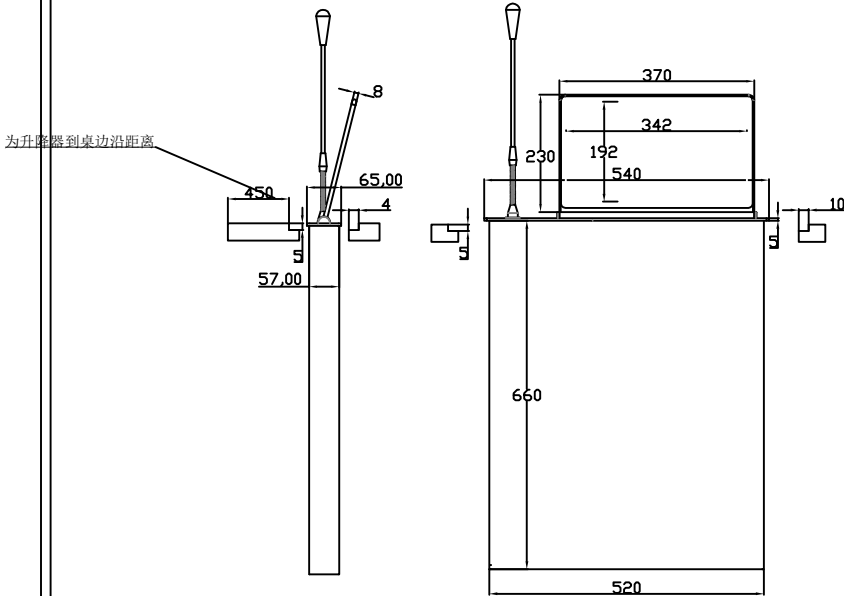

开孔以实物样品为准（单位：MM）

15.6寸带话筒一体机开孔图

单双屏、一体机通用
面板尺寸：长540MM 宽65MM 厚5MM 4-R5圆角
机箱尺寸：宽520MM 高660MM 厚57MM

会议桌

左右话筒的开孔尺寸一样