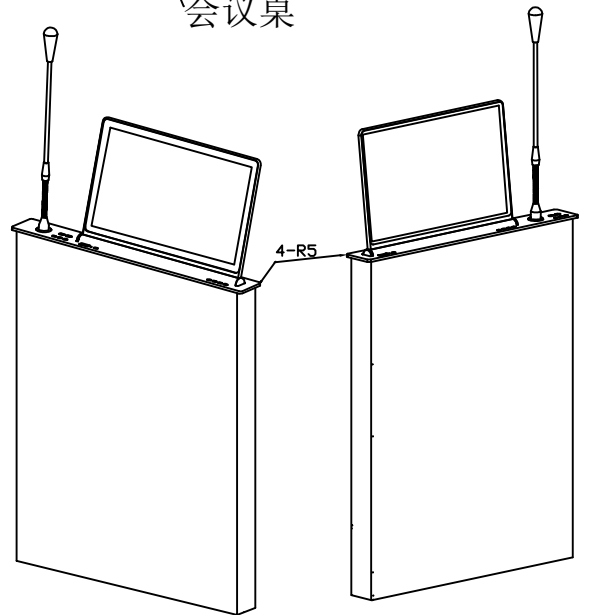

开孔以实物样品为准（单位：MM）

15.6寸带话筒一体机开孔图

单双屏、一体机通用
面板尺寸：长540MM 宽65MM 厚5MM 4-R5圆角
机箱尺寸：宽520MM 高660MM 厚57MM

会议桌

左右话筒的开孔尺寸一样