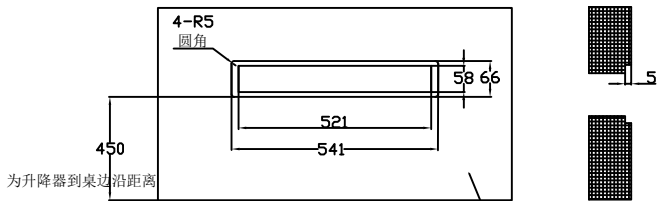

开孔以实物样品为准（单位：MM）

15.6寸带话筒一体机开孔图

单双屏、一体机通用
面板尺寸：长540MM 宽65MM 厚5MM 4-R5圆角
机箱尺寸：宽520MM 高660MM 厚57MM

会议桌

左右话筒的开孔尺寸一样